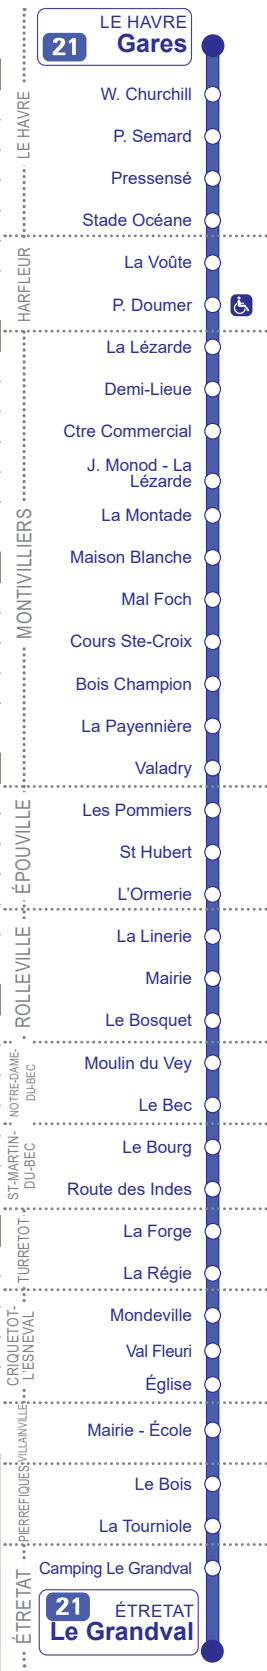

Horaires à partir du 01/07/2024

Lundi ← Vendredi

04	05	06	07	08	09	10	11	12	13	14	15	16	17	18	19	20	21	22	23	00
	00	00	00	45	45	45	45	45	45	45	45	45	45	45						
			45																	

Samedi

04	05	06	07	08	09	10	11	12	13	14	15	16	17	18	19	20	21	22	23	00
	00	00	00	45	45	45	45	45	45	45	45	45	45	45						
			45																	

Dimanche et jours fériés (sauf 1er mai)

04	05	06	07	08	09	10	11	12	13	14	15	16	17	18	19	20	21	22	23	00
			45	45	45	45	45	45	45	45	45	45	45	45						

Lundi ← Vendredi - petites vacances scolaires

04	05	06	07	08	09	10	11	12	13	14	15	16	17	18	19	20	21	22	23	00
	00	00	00	45	45	45	45	45	45	45	45	45	45	45						
			45																	

Lundi ← Vendredi - période estivale

04	05	06	07	08	09	10	11	12	13	14	15	16	17	18	19	20	21	22	23	00
	00	00	00	45	45	45	45	45	45	45	45	45	45	45						
			45																	

Samedi - période estivale

04	05	06	07	08	09	10	11	12	13	14	15	16	17	18	19	20	21	22	23	00
	00	00	00	45	45	45	45	45	45	45	45	45	45	45						
			45																	

C Commerce Partenaire le plus proche : Bar Tabac Presse - Le Champs Elysées
3 Cours de la République - Le Havre

VOS TICKETS SUR VOTRE TÉLÉPHONE

TITRE SMS
ENVOYEZ 1H
AU 93 333

M-TICKET
TÉLÉCHARGEZ L'APPLI
Witick

VOS HORAIRES SUR

Conditions d'utilisation des services disponibles sur transports-lia.fr